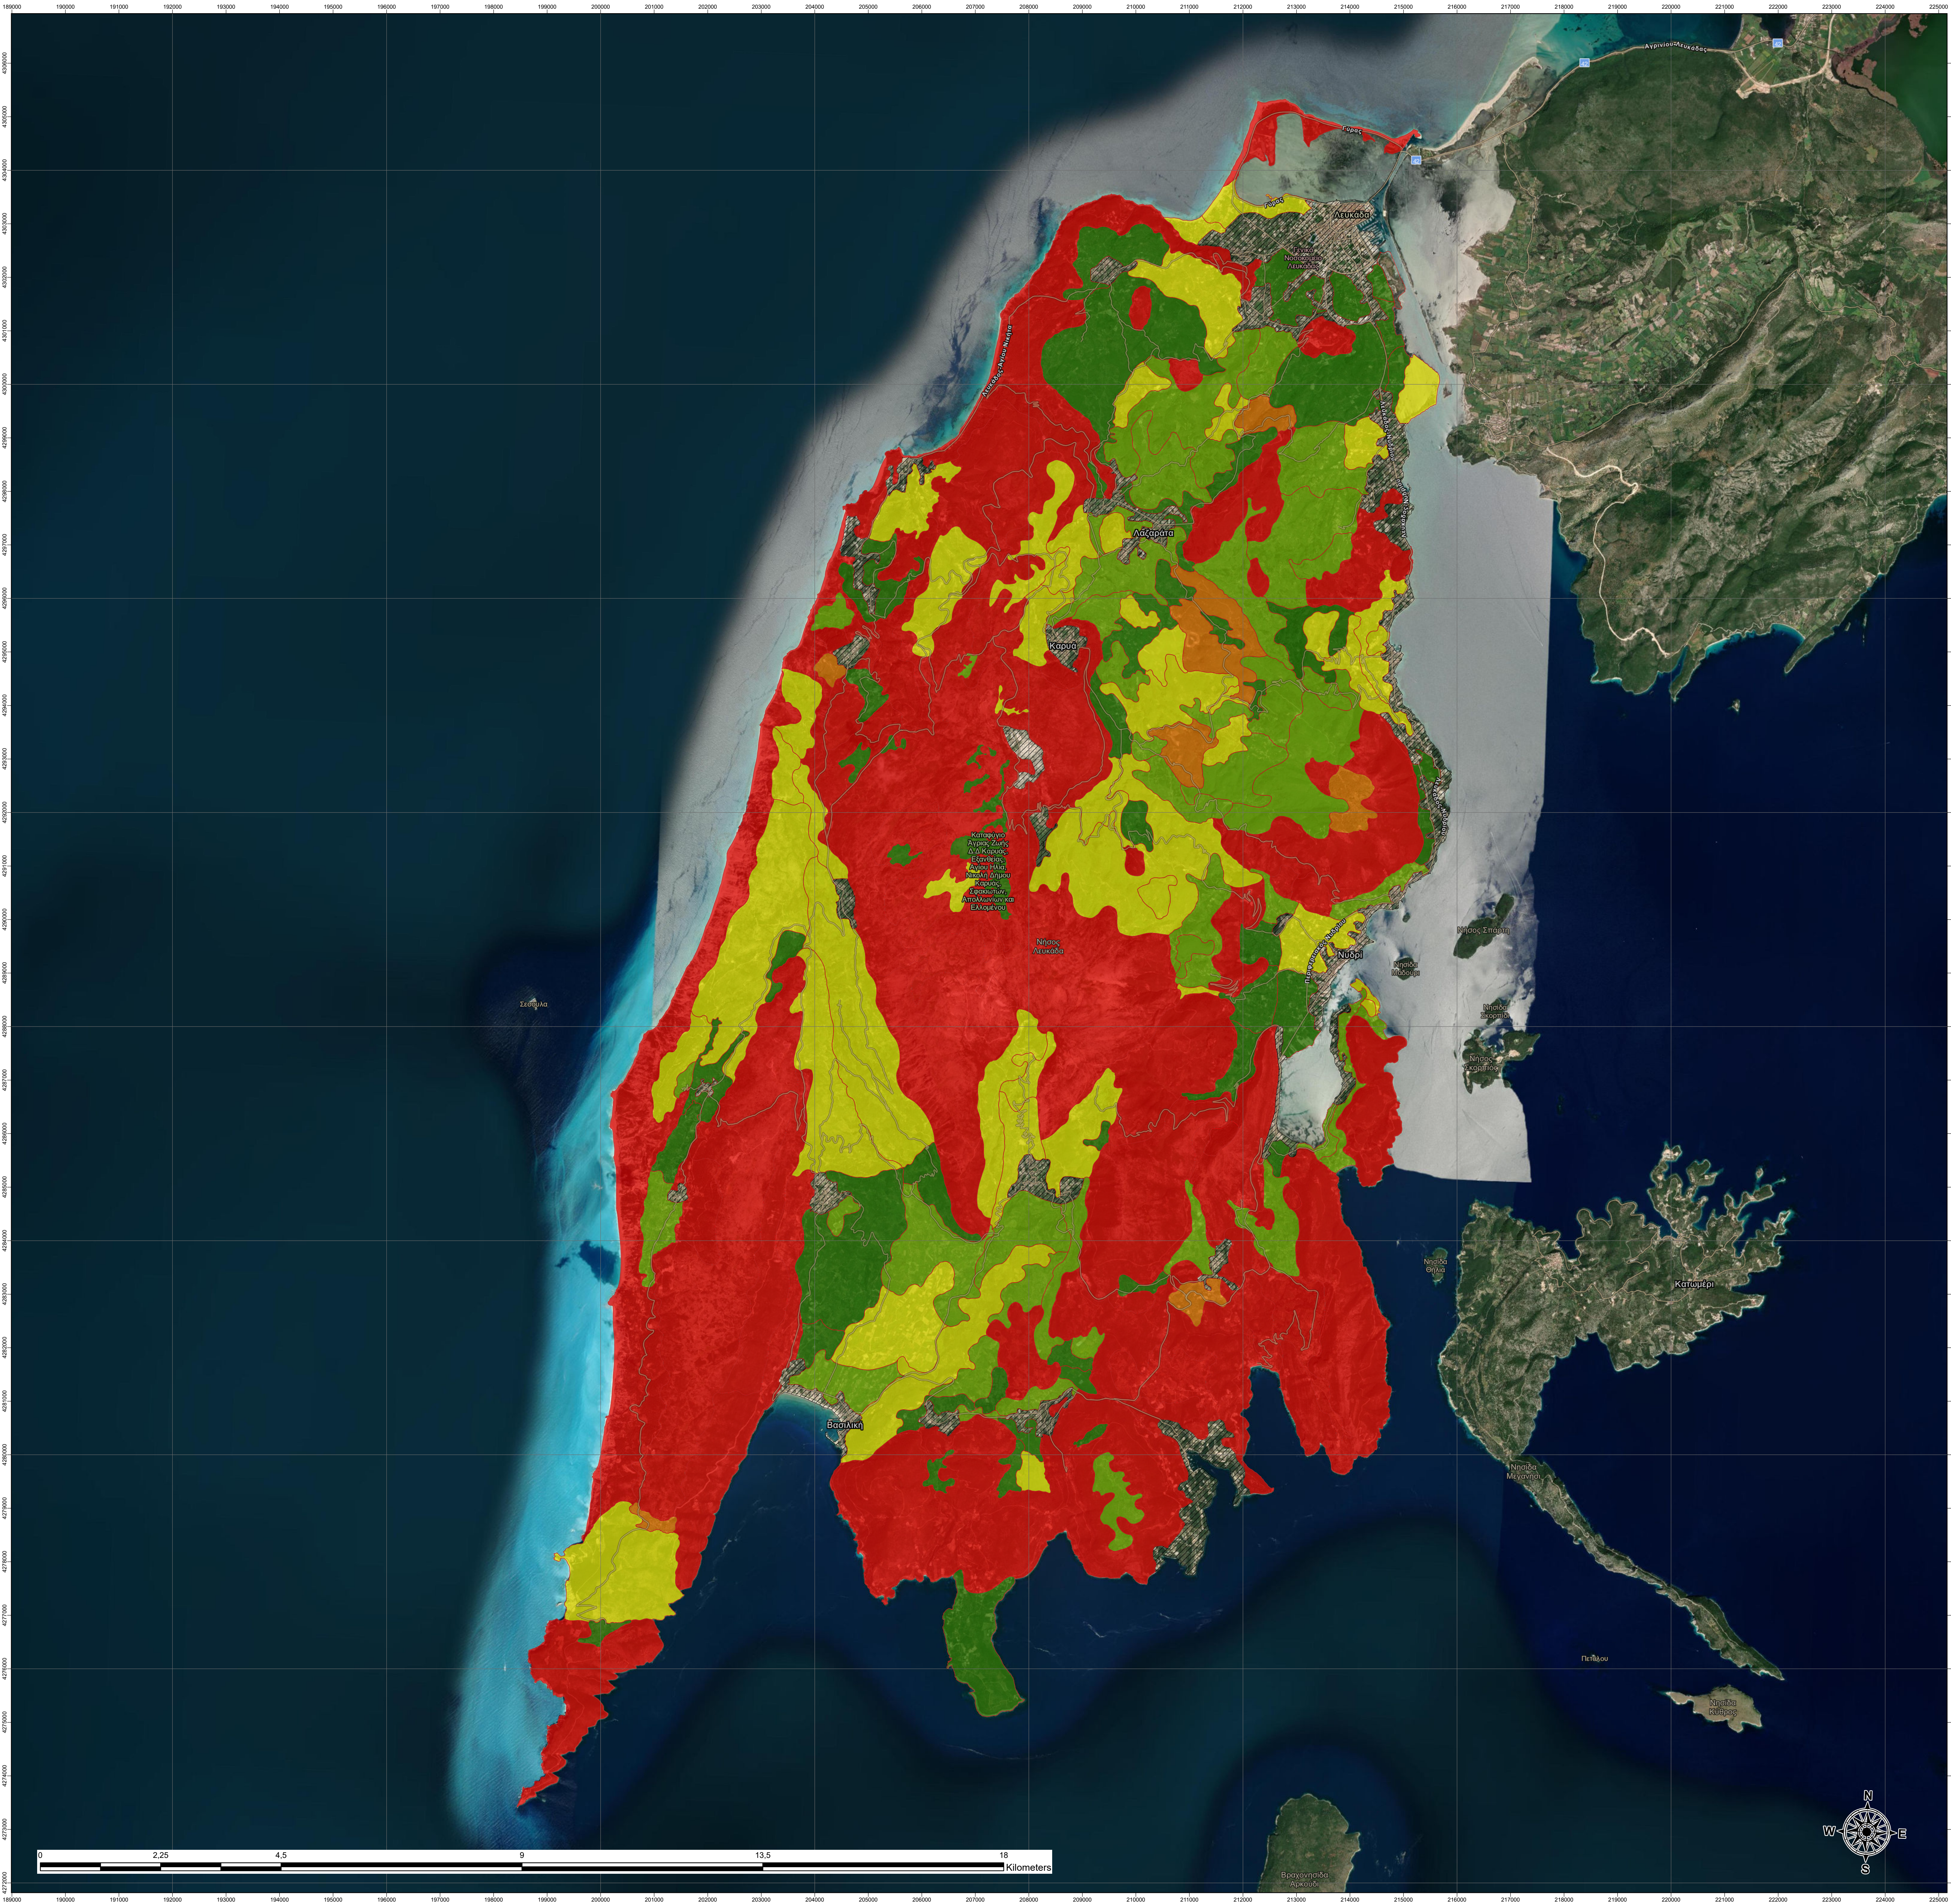

# Τίτλος: Θεματικός χάρτης καταλληλότητας καλλιέργειας ελιάς νήσου Λευκάδας

## Υπόμνημα

- Βαθμός καταλληλότητας καλλιέργειας**
- Μικρός περιορισμός
  - Μέτριος περιορισμός
  - Μεγάλος περιορισμός
  - Πολύ μεγάλος περιορισμός επιδέχεται βελτίωση
  - Πολύ μεγάλος περιορισμός δεν επιδέχεται βελτίωση

- Χαρτογραφική Εδαφική Μονάδα
- Αστικό

**Ομάδα Χαρτογράφησης:** Ζάγκλης Γεώργιος, Κολοβός Χρόνης, Τσιτσέλης Γεράσιμος

**Συντάκτες:** Κολοβός Χρόνης, Ζάγκλης Γεώργιος, Τσιτσέλης Γεράσιμος  
**Spatial Reference:** Greek Grid

**Τίτλος έργου:** ΒΙΟΝΙΑΝ «Δράσεις προστασίας και ανάδειξης βιοποικιλότητας οικοσυστημάτων και περιοχών φυσικού κάλλους της Περιφέρειας Ιονίων Νήσων μέσω "έξυπνων" συστημάτων εντοπισμού, καταγραφής, ψηφιακής χαρτογράφησης και διαχείρισης πιέσεων»